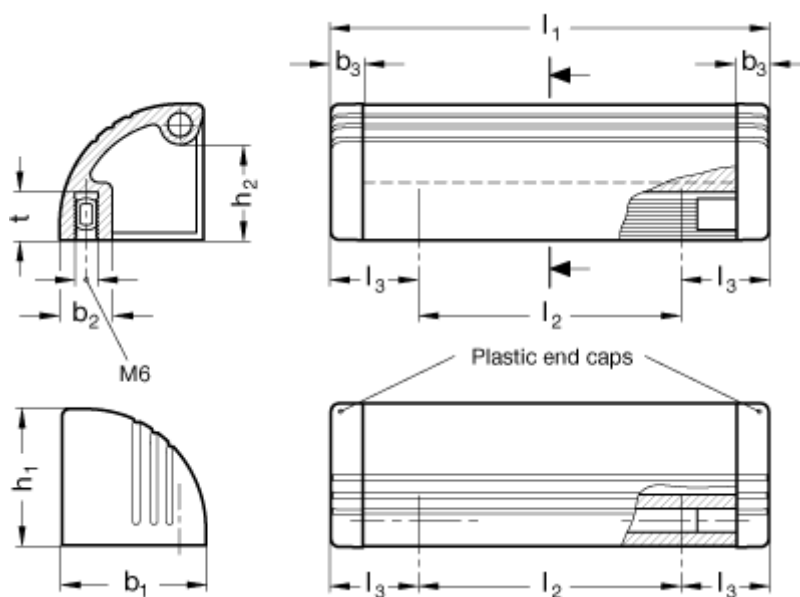

Varenummer: 201033150
Beskrivelse: E+G Lukket håndtag i aluminium
GN 430-150-EL

Mål

$b_1 = 36$	$t = 12$
$b_2 = 13$	
$b_3 = 8$	
$h_1 = 34$	
$h_2 = 24$	
$l_1 = 150$	
$l_2 = 106$	
$l_3 = 22$	